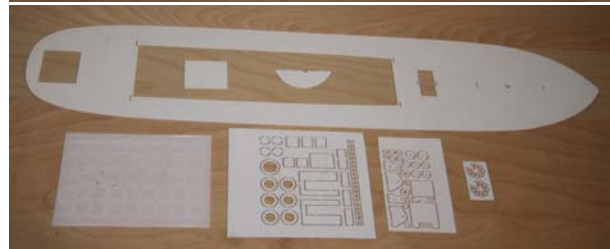

Rex - Schiffsmodelle

Götakanalschiff WILHELM THAM

(1912)

Das Original

- 1912 von Motala Werft, Motala, Schweden, gebaut
- Länge 31,5 m – Breite 6,76 m – BRT 268

Das Modell

- Maßstab 1:50
- Länge 63 cm – Breite 13,5 cm – Verdrängung ca. 2,2 kg
- Rumpf in Gfk laminiert
- Das Modell kann ohne weiteres als RC-Modell betrieben werden. Die Trennung erfolgt zwischen den Aufbauten des Haupt und des Bootsdecks. Dadurch ist eine optimale Zugänglichkeit des Rumpfes für den Einbau und die Wartung der RC-Anlage möglich.
- Die Gewichtsreserve ermöglicht den Einsatz eines leistungsfähigen Akkus für lange Fahrzeiten oder den weiteren Ausbau der Salons etc.
- Es stehen beide Alternativen als Baukasten zur Verfügung, d.h. entweder die Ursprungsausführung als Dampfschiff mit dem langen Vordeck und Ladebaum / Ladeluke oder die Version nach dem Umbau auf Schiffsdiesel und mit den verlängerten Aufbauten (Bild unten zeigt im Vordergrund die aktuelle Version und im Hintergrund die Ursprungsvariante)

Der Baukasten enthält:

- GFK-Rumpf mit Bullaugen, Plattengängen und Scheuerleisten, verschliffen und grundiert
- Planmaterial (2 Bögen) 1:50 und bebilderte Bauanleitung
- Gefrästes Hauptdeck aus 2mm Polystyrol mit Schlitzn für die Montage der Wände etc.
- Gefräste Aufbauten und Bootsdeck aus 1mm Polystyrol
- Fenster und Bullaugen in Acrylglas gefräst
- Messingprofile für Reling und umlaufenden Rand Bootsdeck
- Mahagoni, Teak und Kirschfurnierleisten für Decksplanken und Bänke
- Holzmast und Ladebaum mit vorgefertigten Messingbeschlägen
- Aluminiumgitter für Reling
- 2 tiefgezogene Beiboote
- Poller, Windenbausatz, Lampenborde, Schornstein, Lüfter, Fender, Positionslaternen, Wanterspanner etc.