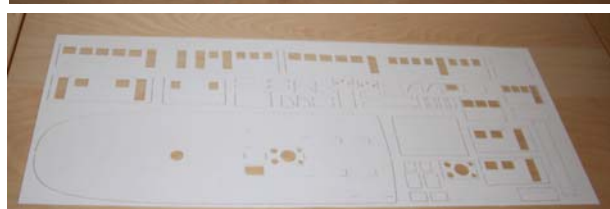

Rex - Schiffsmodelle

Götakanalschiff WILHELM THAM

(1912)

Das Original

- 1912 von Motala Werft, Motala, Schweden, gebaut
- Länge 31,5 m – Breite 6,76 m – BRT 268

Das Modell

- Maßstab 1:50
- Länge 63 cm – Breite 13,5 cm – Verdrängung ca. 2,2 kg
- Rumpf in Gfk laminiert
- Das Modell kann ohne weiteres als RC-Modell betrieben werden. Die Trennung erfolgt zwischen den Aufbauten des Haupt und des Bootsdecks. Dadurch ist eine optimale Zugänglichkeit des Rumpfes für den Einbau und die Wartung der RC-Anlage möglich.
- Die Gewichtsreserve ermöglicht den Einsatz eines leistungsfähigen Akkus für lange Fahrzeiten oder den weiteren Ausbau der Salons etc.
- Es stehen beide Alternativen als Baukasten zur Verfügung, d.h. entweder die Ursprungsausführung als Dampfschiff mit dem langen Vordeck und Ladebaum / Ladeluke oder die Version nach dem Umbau auf Schiffsdiesel und mit den verlängerten Aufbauten (Bild unten zeigt im Vordergrund die aktuelle Version und im Hintergrund die Ursprungsvariante)

Der Baukasten enthält:

- GFK-Rumpf mit Bullaugen, Plattengängen und Scheuerleisten, verschliffen und grundiert
- Planmaterial (2 Bögen) 1:50 und bebilderte Bauanleitung
- Gefrästes Hauptdeck aus 2mm Polystyrol mit Schlitzn für die Montage der Wände etc.
- Gefräste Aufbauten und Bootsdeck aus 1mm Polystyrol
- Fenster und Bullaugen in Acrylglas gefräst
- Messingprofile für Reling und umlaufenden Rand Bootsdeck
- Mahagoni, Teak und Kirschfurnierleisten für Decksplanken und Bänke
- Holzmast und Ladebaum mit vorgefertigten Messingbeschlägen
- Aluminiumgitter für Reling
- 2 tiefgezogene Beiboote
- Poller, Windenbausatz, Lampenborde, Schornstein, Lüfter, Fender, Positionslaternen, Wanterspanner etc.